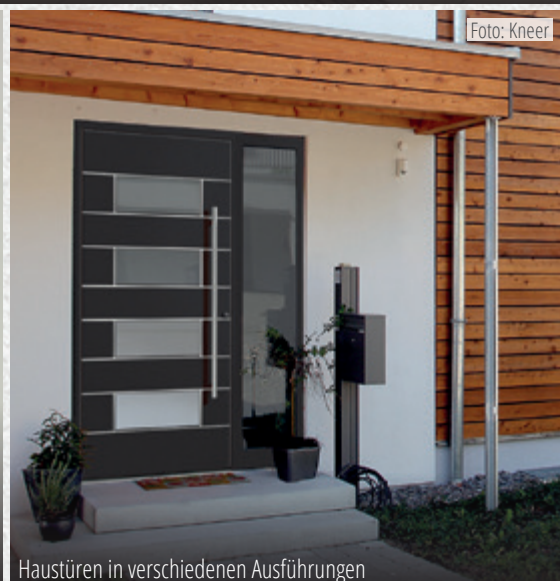

Starter-Grundmodell
199,- €/Stk

Foto: Ante

Carports in verschiedenen Größen und Ausführungen

Foto: Brüggmann

Profilzaun aus WPC (Naturfaser-Kunststoff-Mix)

ab 99,- €/Stk

LUST AUF FARBE?
WIR MISCHEN FÜR SIE
MEHR ALS 23.000 FARBTÖNE
FÜR INNEN UND AUSSEN!

ab 7,⁹⁵ €/m²

Wände und Decken
aus Echtholz- oder Dekorpaneelen

Dekorpaneelen
ab 6,⁹⁵ €/m²

Foto: ringo

TÜRENAKTION!
20 % AUF ALLE INNENTÜREN
(AUSGENOMMEN SONDERAKTIONEN)

Foto: Kneer

Haustüren in verschiedenen Ausführungen